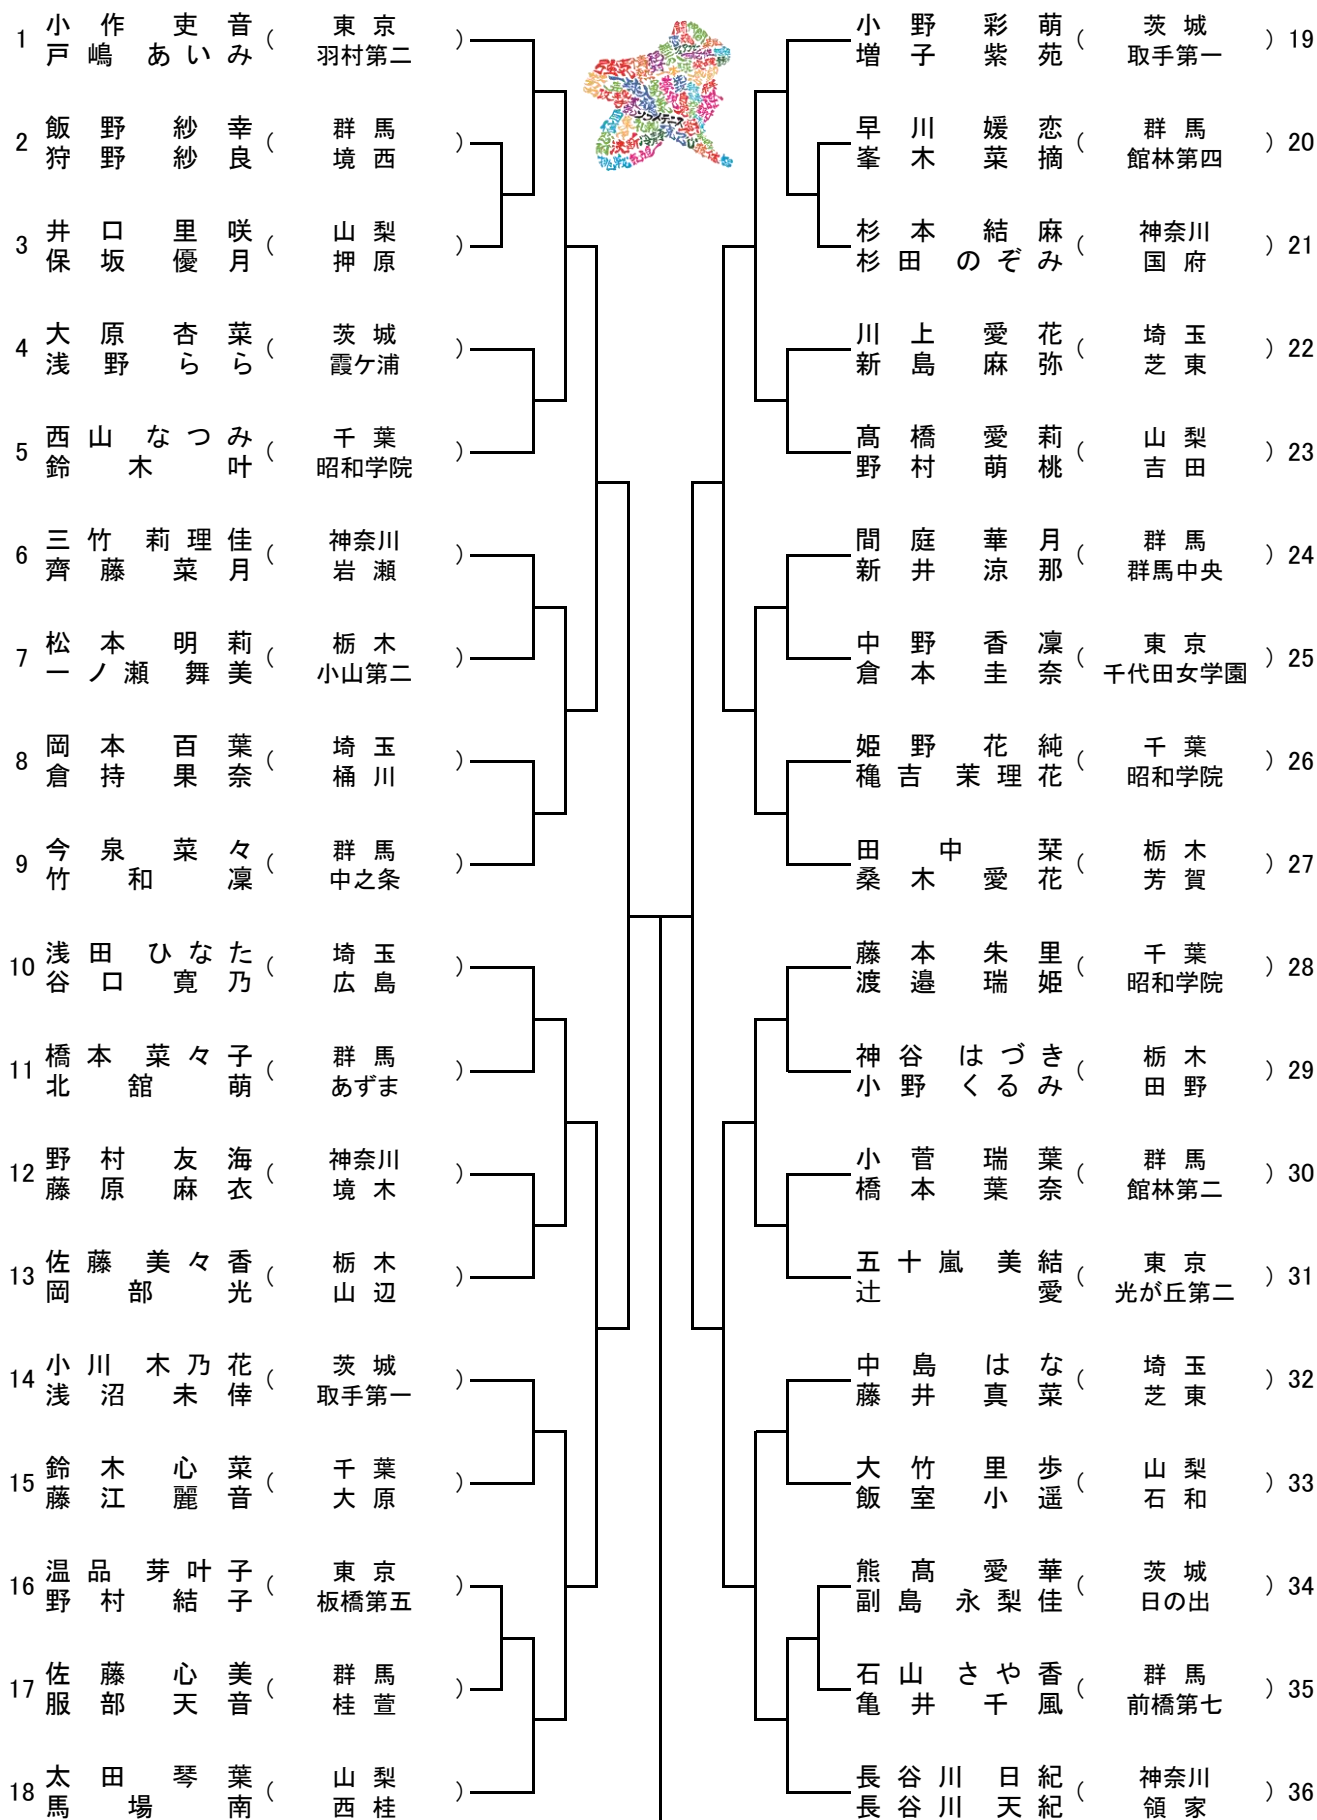

平成30年度 第48回関東中学校ソフトテニス大会

平成30年度 第48回関東中学校ソフトテニス大会

女子個人戦2